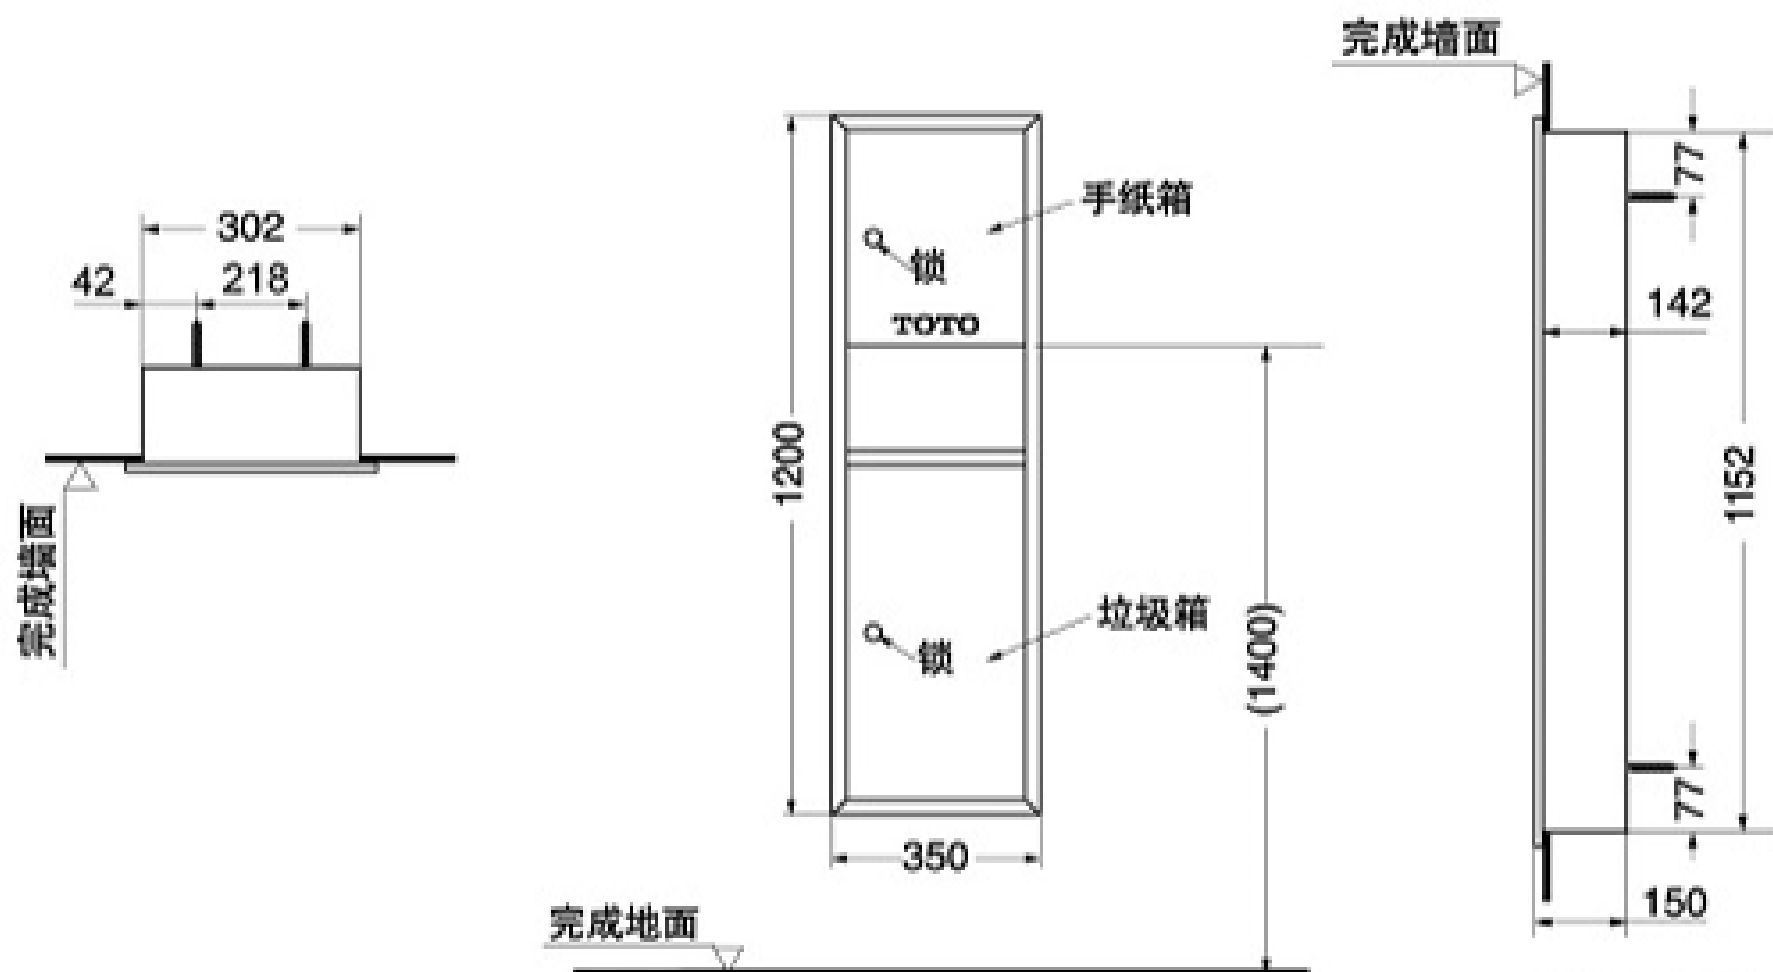

DS713U 手纸箱(埋墙式)

() 建议安装尺寸

* TOTO公司保留对其产品规格和尺寸更改的权利。届时，恕不另行通知。